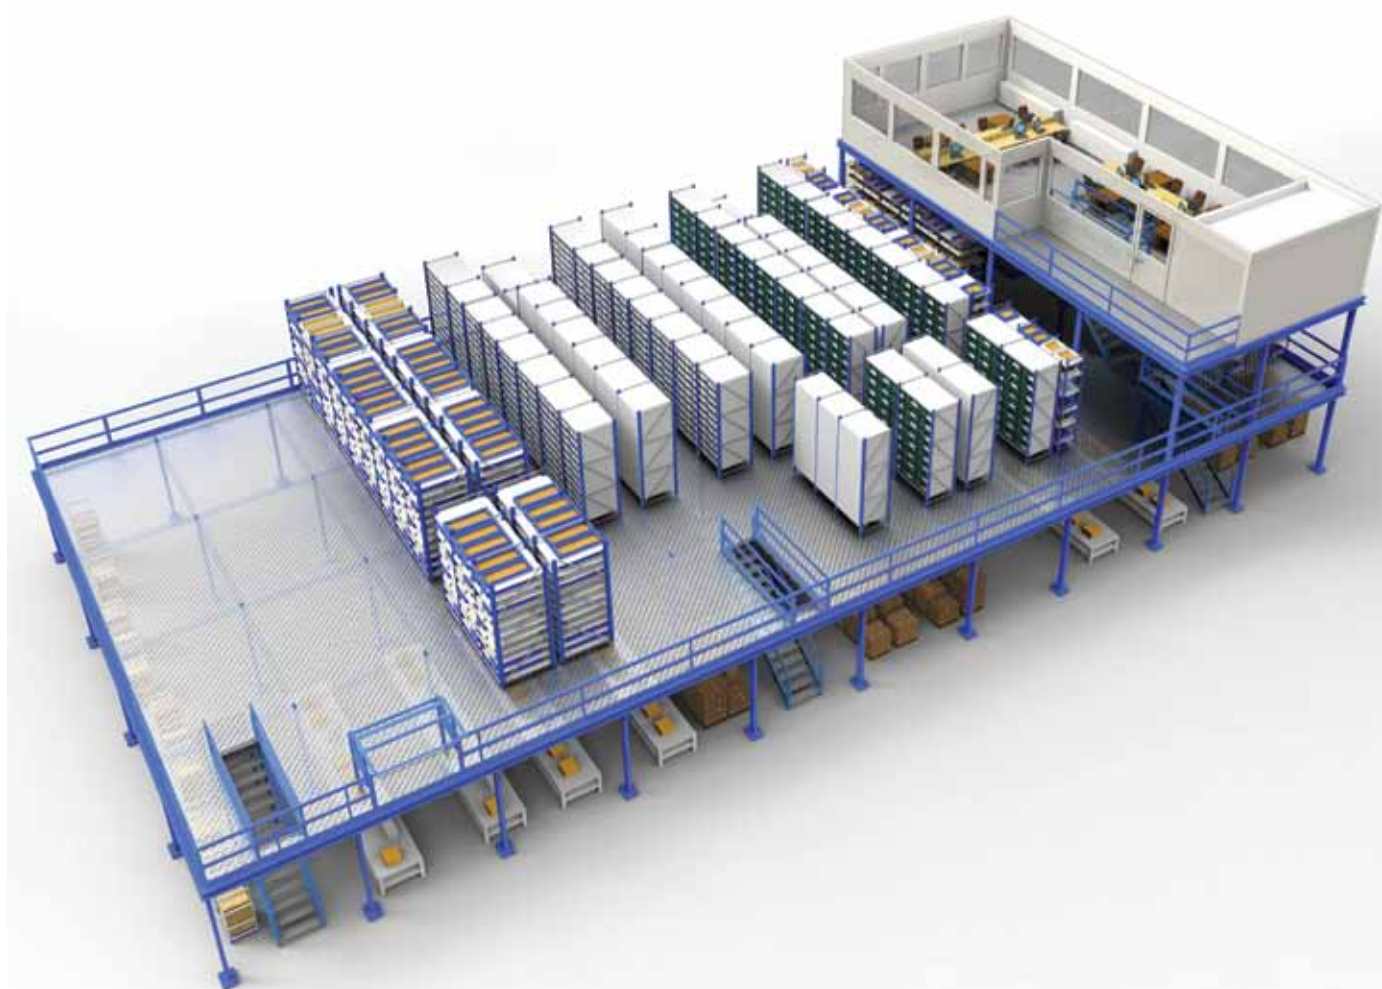

New 2016

soppalco

mezzanine - Bühnen - mezzanine industrielle - entreplantas - altillos